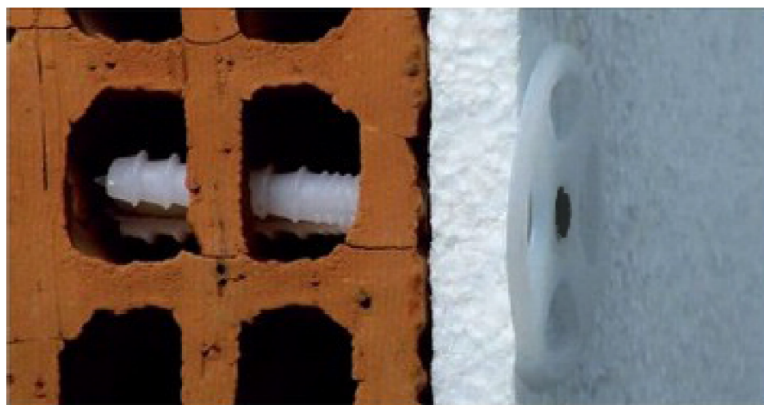

**Samenstelling:**

- 10x60 tot 10x130: plug uit nylon en 15% glasfiber
- 10x150 tot 10x240: plug uit nylon en 30% glasfiber

**Instructies voor montage:**

- montage tussen 0°C en 40°C

**Verankeringsdiepte: slechts 30mm !!!  
Profondeur d'ancrage : 30 mm!!!**

- Cheville de PP naturelle
- Résistance à la traction de 0,7 kN

**Info technique:**

- longueur cheville: 130mm
- Ø rondelle: 50mm (jusqu'à 10X150)
- Ø rondelle: 53mm (dès 10x180)
- Ø trou: 10mm

**Composition**

- 10x60 tot 10x130: cheville nylon et 15% fibre de verre
- 10x150 tot 10x240: cheville nylon et 30% fibre de verre

**Instructions pour montage**

- l'installation est entre 0°C et 40°C

	Kenmerken/Caractéristiques		Voor isolatie Pour isolation de	#/	EAN
2407001	Isolatieplug met nagel Cheville d'isolation avec clou	10x60	max. 30mm	700	 8 021672 002330
2407003	Isolatieplug met nagel Cheville d'isolation avec clou	10x90	max. 60mm	500	 8 021672 002354
2407004	Isolatieplug met nagel Cheville d'isolation avec clou	10x110	max. 80mm	500	 8 021672 002361
2407005	Isolatieplug met nagel Cheville d'isolation avec clou	10x130	max. 100mm	500	 8 021672 002378
2407006	Isolatieplug met nagel Cheville d'isolation avec clou	10x150	max. 120mm	400	 8 021672 002385
2407007	Isolatieplug met nagel Cheville d'isolation avec clou	10x180	max. 150mm	350	 8 021672 002392
2407008	Isolatieplug met nagel Cheville d'isolation avec clou	10x210	max. 180mm	300	 8 021672 002408
2407009	Isolatieplug met nagel Cheville d'isolation avec clou	10x240	max. 210mm	200	 8 021672 002415